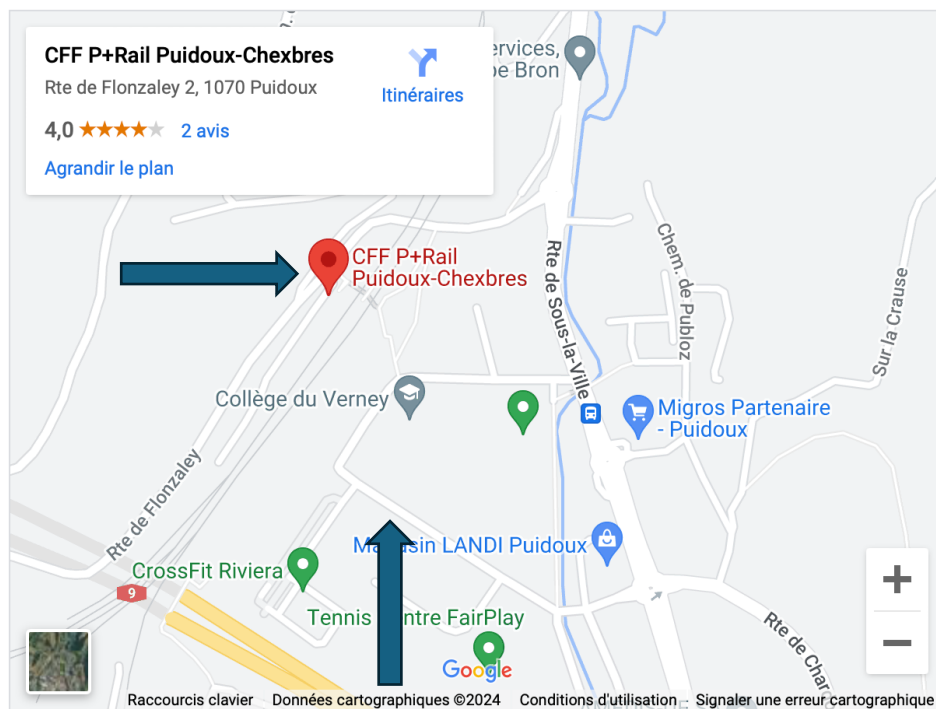

## Visite de Lavaux avec un spécialiste historique des lieux !

L'association du GDH vous propose une visite à l'extérieur de Lavaux le **18 mai 2024**, qui aura lieu par tous les temps. Cette visite sera menée par Laurent Auberson, **archéologue et historien, spécialiste des monastères médiévaux**. Il aura à cœur de nous expliquer la situation particulière de Lavaux, de nous faire découvrir ce paysage magnifique et les défis face auxquels les moines de l'époque ont été confronté pour défricher ces parcelles.

La visite durera environ une heure. Nous partirons depuis la gare de Puidoux-Chexbres, aux environs de 10h15. Vous pourrez également vous parquer non loin, p.ex. à la route du Verney, le long du collège.

Moyenne ▾ <iframe src="https://www.google.com/maps/embed?> [COPIER LE CONTENU HTML](#)

En intégrant cette carte à votre site, vous acceptez les [Conditions d'utilisation](#).

[https://www.google.com/maps/place/CFF+P%2BRail+Puidoux-Chexbres/@46.4924346,6.7657213,17z/data=!4m14!1m7!1m6!1s0x478c2843b75b64c9:0x3e69e4f70872c67d12sP%2BR+Puidoux-Chexbres!8m2!13d46.4930214d6.7645867116s%2Fg%2F11sb4t9k9\\_!3m5!1s0x478c29b37ada0d33:0x53ce19734437452b!8m2!13d46.493604214d6.7652315116s%2Fg%2F11g2w6pmx8?entry=ttu](https://www.google.com/maps/place/CFF+P%2BRail+Puidoux-Chexbres/@46.4924346,6.7657213,17z/data=!4m14!1m7!1m6!1s0x478c2843b75b64c9:0x3e69e4f70872c67d12sP%2BR+Puidoux-Chexbres!8m2!13d46.4930214d6.7645867116s%2Fg%2F11sb4t9k9_!3m5!1s0x478c29b37ada0d33:0x53ce19734437452b!8m2!13d46.493604214d6.7652315116s%2Fg%2F11g2w6pmx8?entry=ttu)  
(consulté le 11.04.2024)